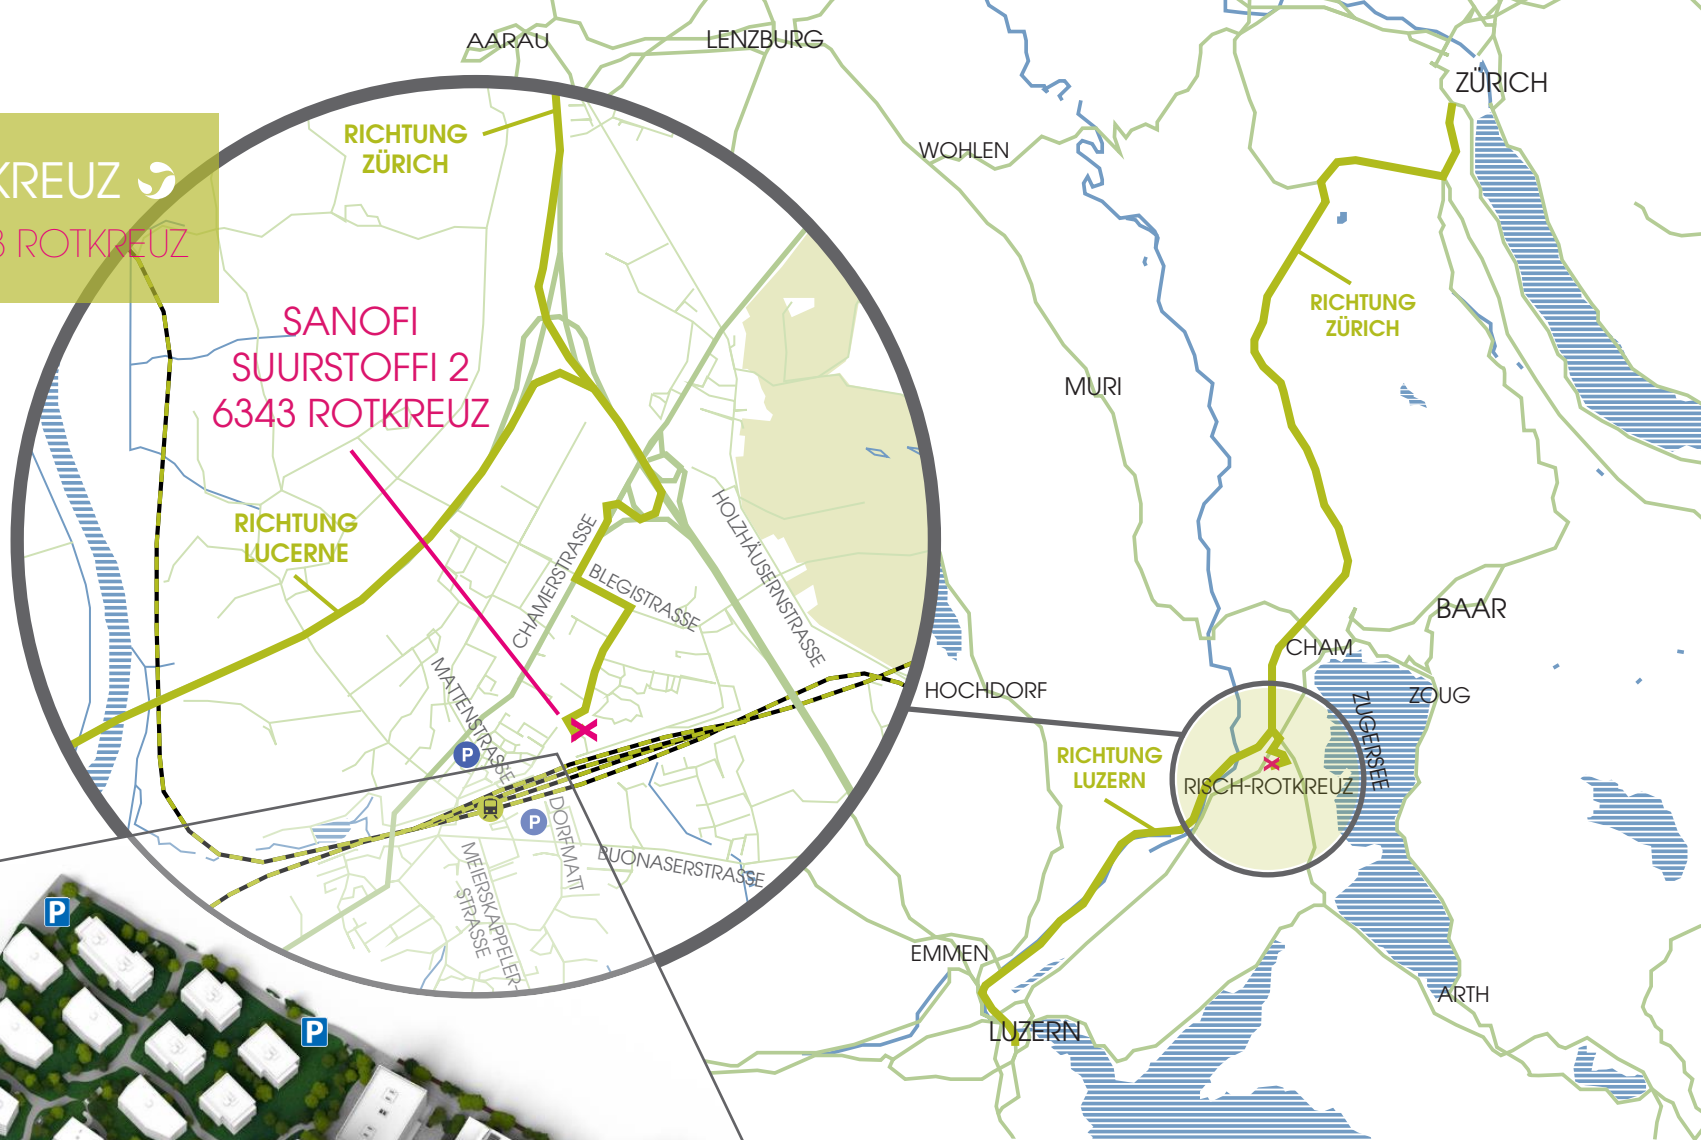

# ZUFAHRTSPLAN ROTKREUZ

SANOFI, SUURSTOFFI 2, 6343 ROTKREUZ

-  SANOFI, SUURSTOFFI 2, 6343 ROTKREUZ
-  ZU NEHMENDER WEG
-  WEGE / STRASSEN
-  FLÜSSE / SEEN
-  SBB BAHNHOF

	ÖFFENTLICHE PARKPLÄTZE	ZEIT	PLÄTZE
	MATTENSTRASSE Ecke Birkenstrasse – Mattenstrasse, Eingang auf der Mattenstrasse	3 Min	Kostenpflichtig
	P&R SBB – DORFMATT 1	5 Min	Kostenpflichtig