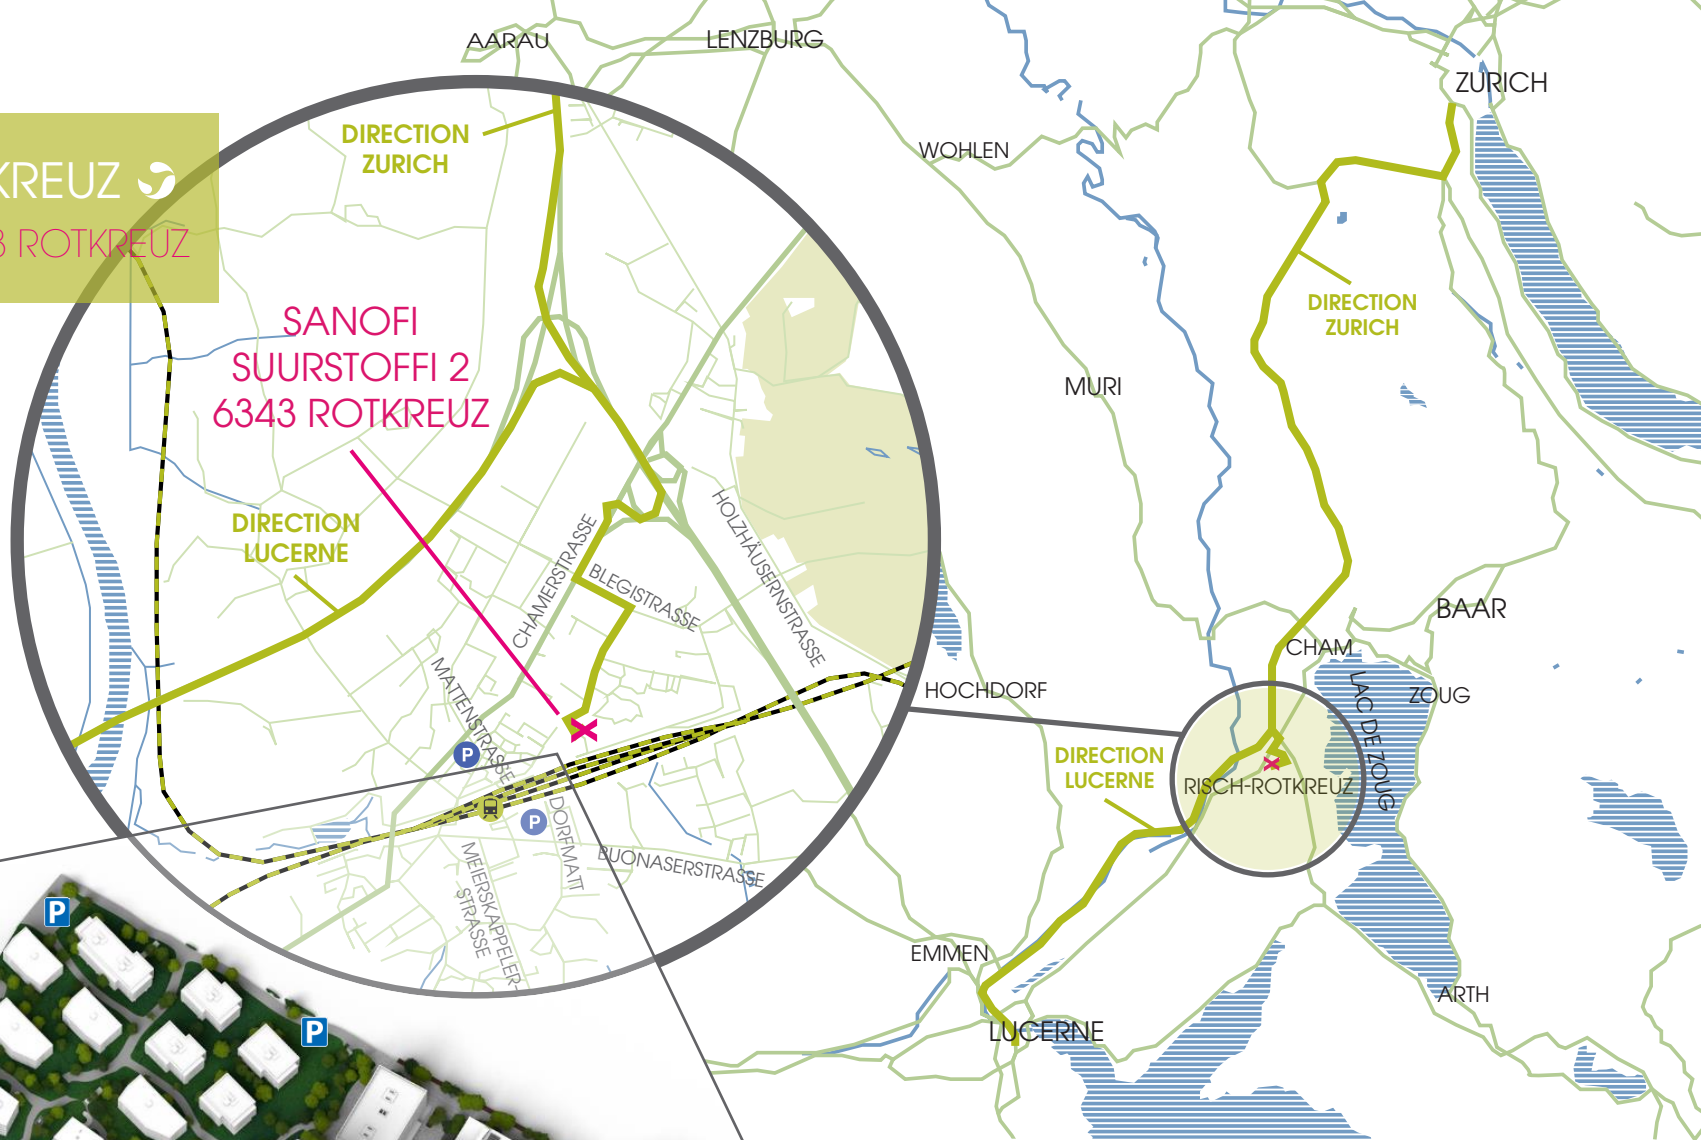

PLAN D'ACCÈS ROTKREUZ

SANOFI, SUURSTOFFI 2, 6343 ROTKREUZ

-  SANOFI, SUURSTOFFI 2, 6343 ROTKREUZ
-  ROUTE À PRENDRE
-  CHEMINS / ROUTES
-  RIVIÈRES / LACS
-  GARE CFF

| PARKINGS PUBLICS | | TEMPS | PLACES |
|---|---|-------|----------------|
|  | MATTENSTRASSE À l'angle de la Birkenstrasse - Mattenstrasse, entrée sur la Mattenstrasse | 3 min | Parking payant |
|  | P&R SBB - DORFMATT 1 | 5 min | Parking payant |